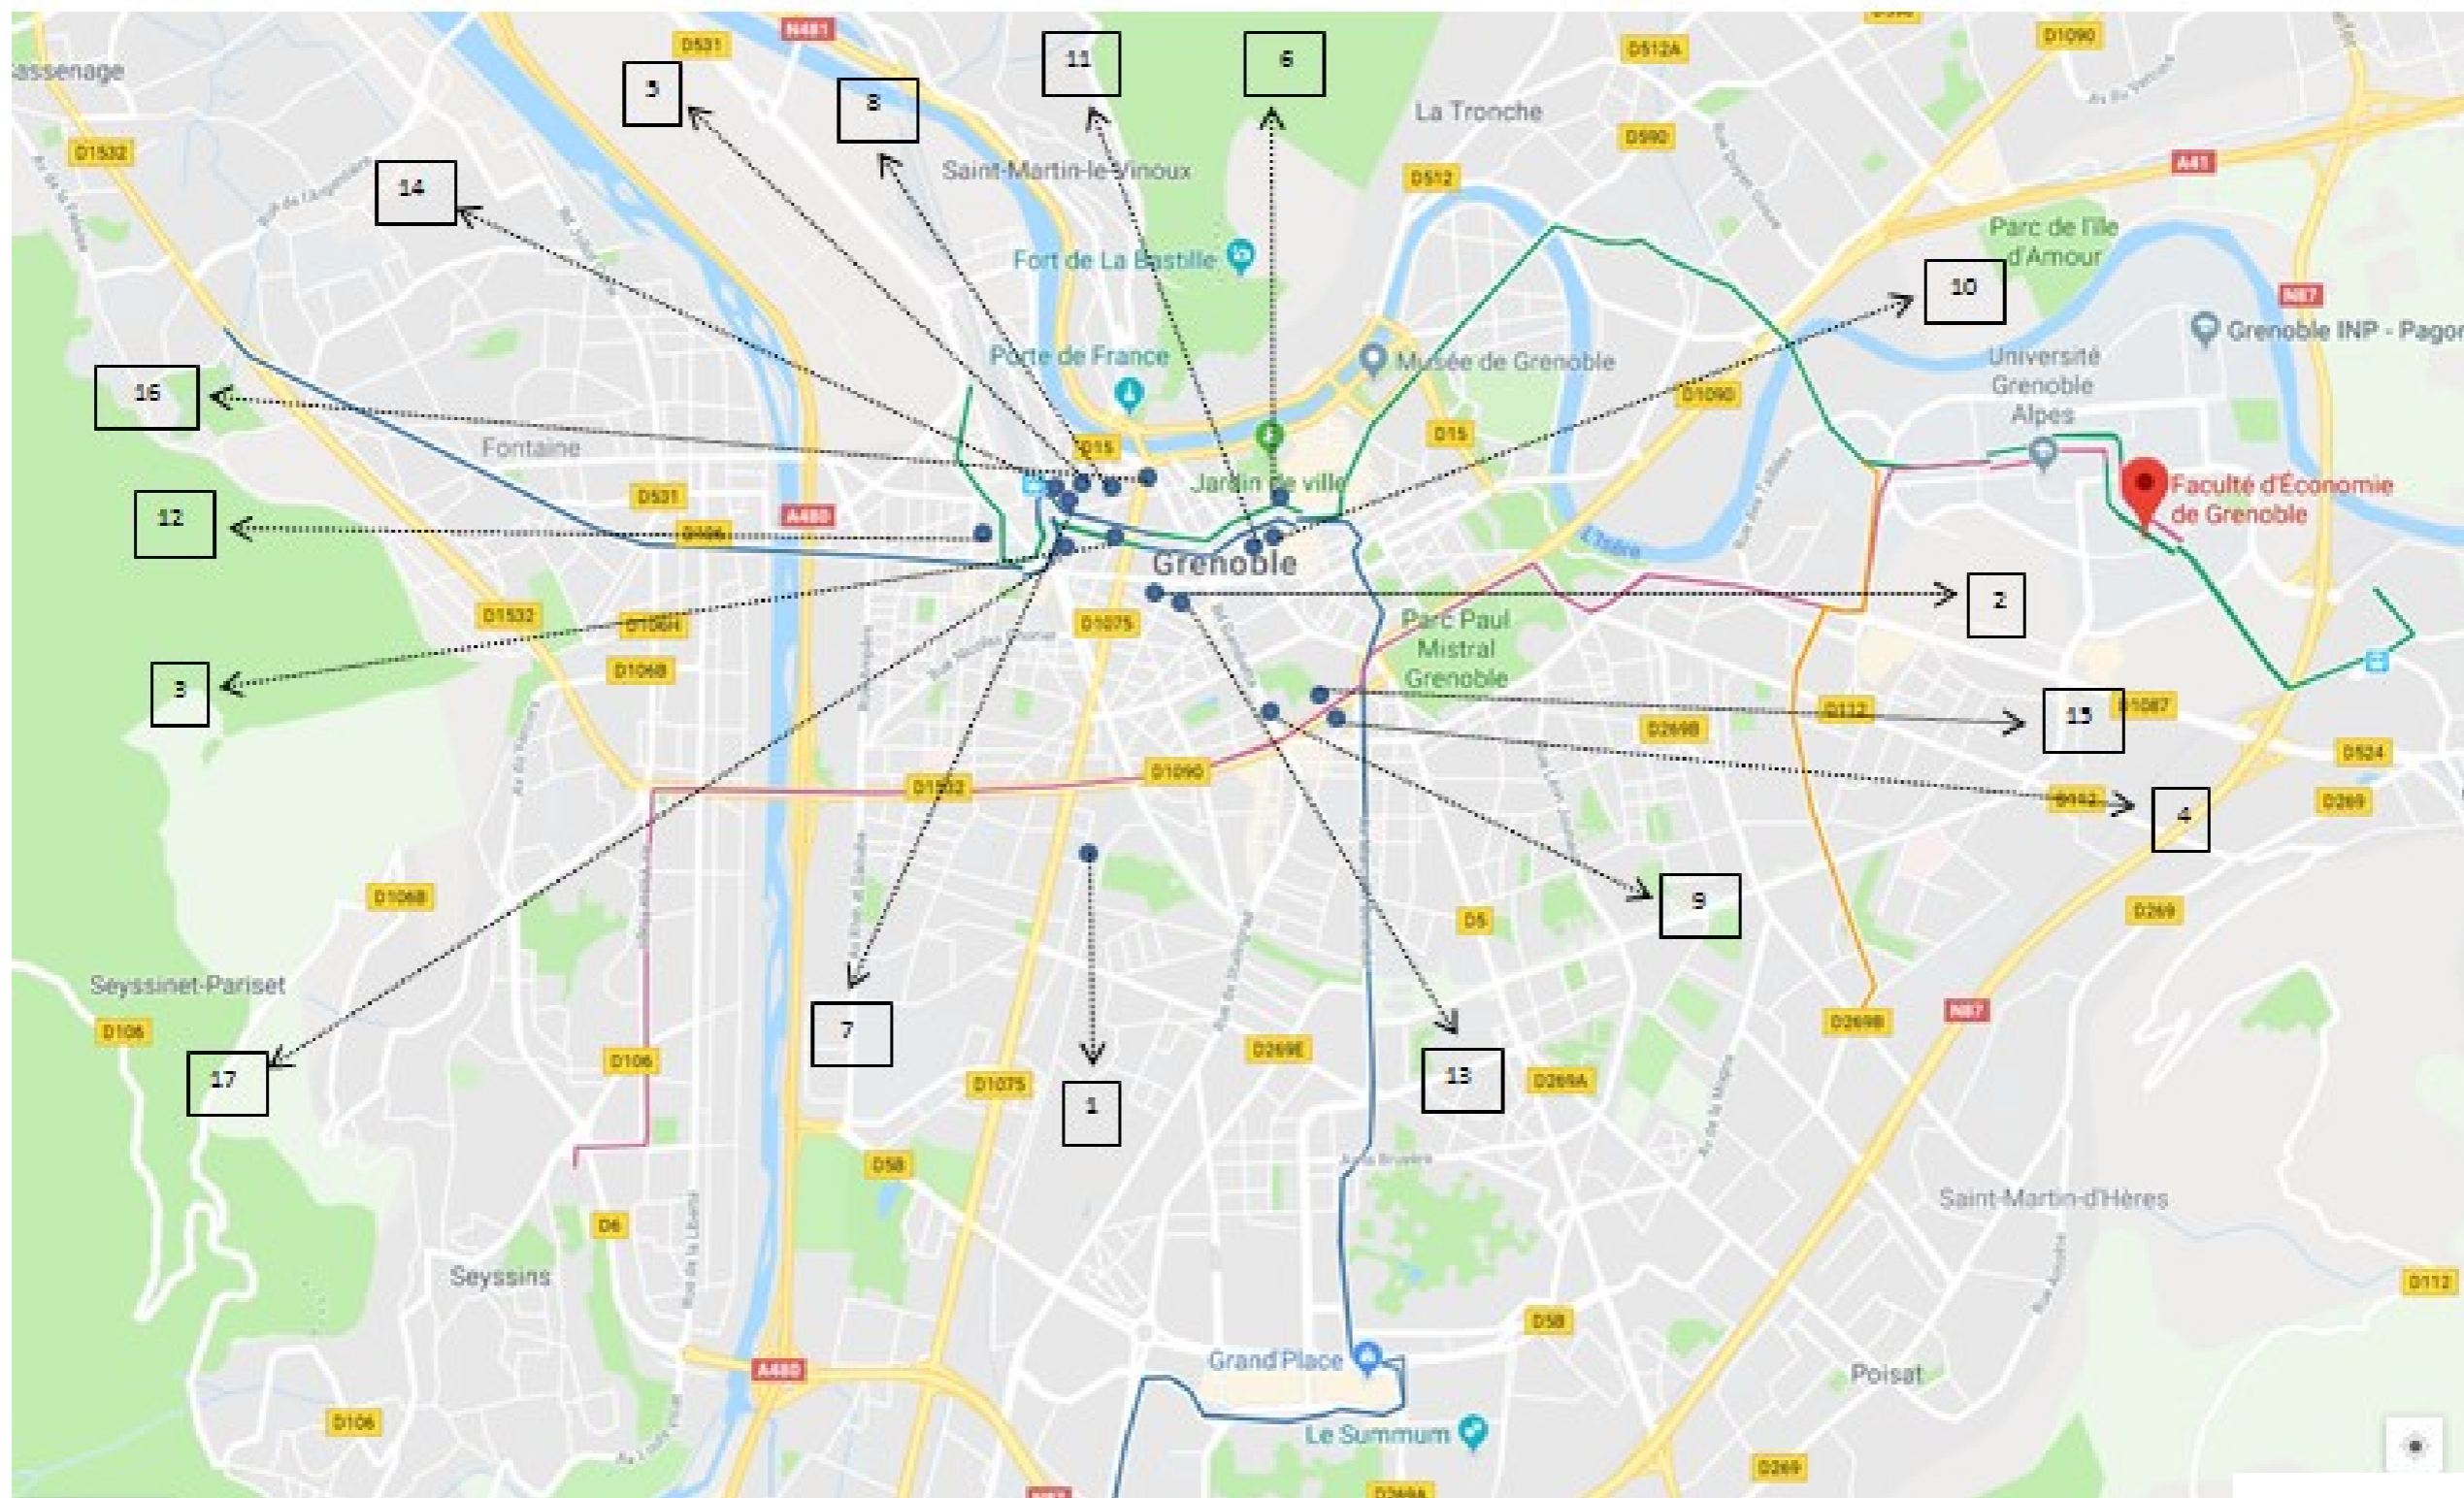

Informations des Hôtels et des Transports en Commun

| Hôtel | Référence Numéro Carte | Arrêt de Tram | Ligne | Distance Hôtel/Arrêt départ tram | Temps Départ arrêt tram/Arrivée Forum |
|--|------------------------|------------------------------------|-------|----------------------------------|---------------------------------------|
| Royal Hôtel Grenoble Centre | 3 | Alsace Lorraine | B | 150m | 20mn |
| Hôtel Ibis Style Gare | 16 | Alsace Lorraine | B | 160m | 20mn |
| Splendid Hôtel Grenoble Centre Gare | 13 | Alsace Lorraine | B | 270m | 20mn |
| Hôtel Victoria | 2 | Alsace Lorraine | B | 380m | 20mn |
| Hôtel Gloria | 8 | Alsace Lorraine | B | 390m | 20mn |
| Hôtel des Alpes | 7 | Gare | B | 120m | 23mn |
| Hôtel Institut | 5 | Gare | B | 140m | 23mn |
| Hôtel Lux | 17 | Gare | B | 90m | 23mn |
| Brit Hôtel Suisse et Bordeaux | 14 | Gare | B | 70m | 23mn |
| Hôtel Ibis Centre | 6 | Victor Hugo | B | 80m | 18mn |
| Hôtel D'Angleterre Grenoble Hyper Centre | 11 | Victor Hugo | B | 80m | 18mn |
| Hôtel Europole | 12 | Palais de Justice | B | 100m | 26mn |
| Hôtel de l'Europe Grenoble Hyper Centre | 10 | Hubert Dubedout Maison du Tourisme | B | 85m | 17mn |
| Hôtel Gallia Grenoble | 4 | Gustave Rivet | C | 180m | 17mn |
| Hôtel Gambetta | 9 | Gustave Rivet | C | 130m | 17mn |
| Hôtel Rochambeau | 1 | Vallier Libération | C | | 20mn |
| Mercure Grenoble Centre Alpotel | 15 | Chavant | C | 230m | 15mn |

Plan Grenoble des Hôtels et du Forum

● Liste des hôtels 📍 Forum International pour le Bien Vivre — Ligne de Tram C — Ligne de Tram B