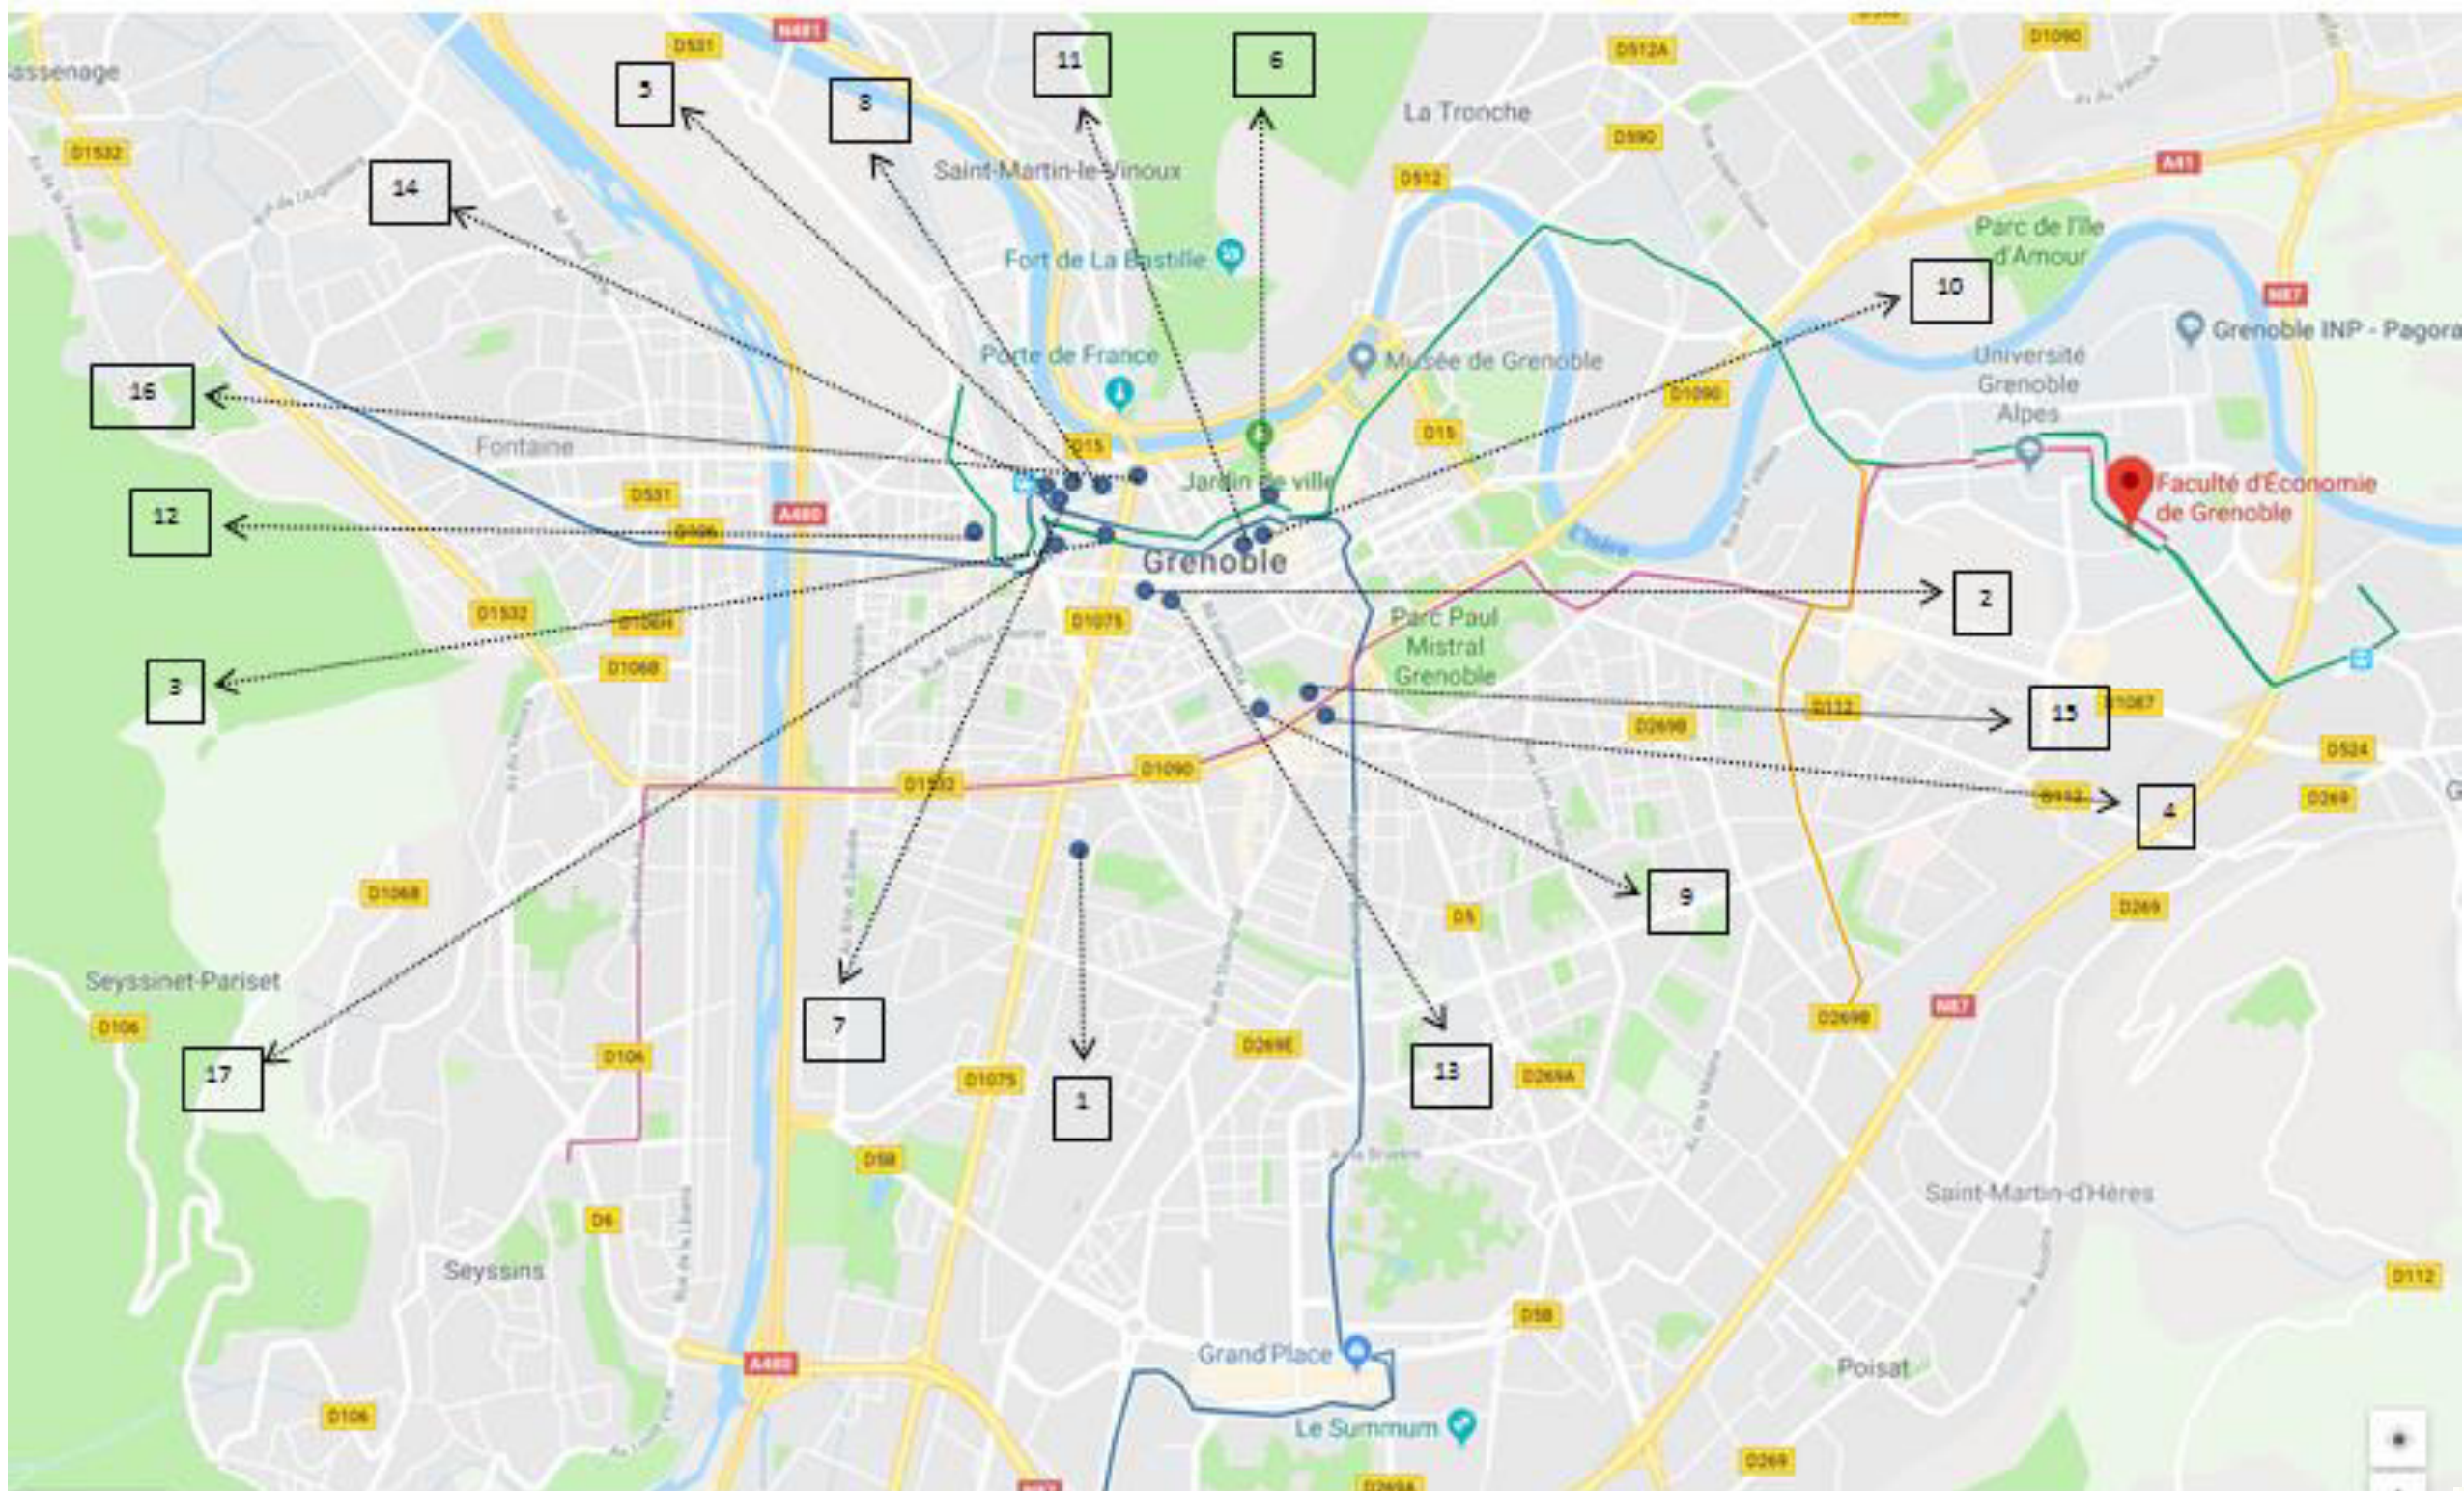

Informaciones de Hoteles y de transporte público

| Hotel | Número referente sobre el plano | Parada de Tram | Línea | Distancia Hotel - Parada de Tram | Tiempo desde la parada de Tram - Llegada al Foro |
|--|---------------------------------|------------------------------------|-------|----------------------------------|--|
| Royal Hôtel Grenoble Centre | 3 | Alsace Lorraine | B | 150m | 20mn |
| Hôtel Ibis Style Gare | 16 | Alsace Lorraine | B | 160m | 20mn |
| Splendid Hôtel Grenoble Centre Gare | 13 | Alsace Lorraine | B | 270m | 20mn |
| Hôtel Victoria | 2 | Alsace Lorraine | B | 380m | 20mn |
| Hôtel Gloria | 8 | Alsace Lorraine | B | 390m | 20mn |
| Hôtel des Alpes | 7 | Gare | B | 120m | 23mn |
| Hôtel Institut | 5 | Gare | B | 140m | 23mn |
| Hôtel Lux | 17 | Gare | B | 90m | 23mn |
| Brit Hôtel Suisse et Bordeaux | 14 | Gare | B | 70m | 23mn |
| Hôtel Ibis Centre | 6 | Victor Hugo | B | 80m | 18mn |
| Hôtel D'Angleterre Grenoble Hyper Centre | 11 | Victor Hugo | B | 80m | 18mn |
| Hôtel Europole | 12 | Palais de Justice | B | 100m | 26mn |
| Hôtel de l'Europe Grenoble Hyper Centre | 10 | Hubert Dubedout Maison du Tourisme | B | 85m | 17mn |
| Hôtel Gallia Grenoble | 4 | Gustave Rivet | C | 180m | 17mn |
| Hôtel Gambetta | 9 | Gustave Rivet | C | 130m | 17mn |
| Hôtel Rochambeau | 1 | Vallier Libération | C | | 20mn |
| Mercure Grenoble Centre Alpotel | 15 | Chavant | C | 230m | 15mn |

Plano de Hoteles y del Foro - Grenoble

● Lista de hoteles

📍 Foro Internacional para el Buen Vivir

— Línea de Tram C

— Línea de Tram B