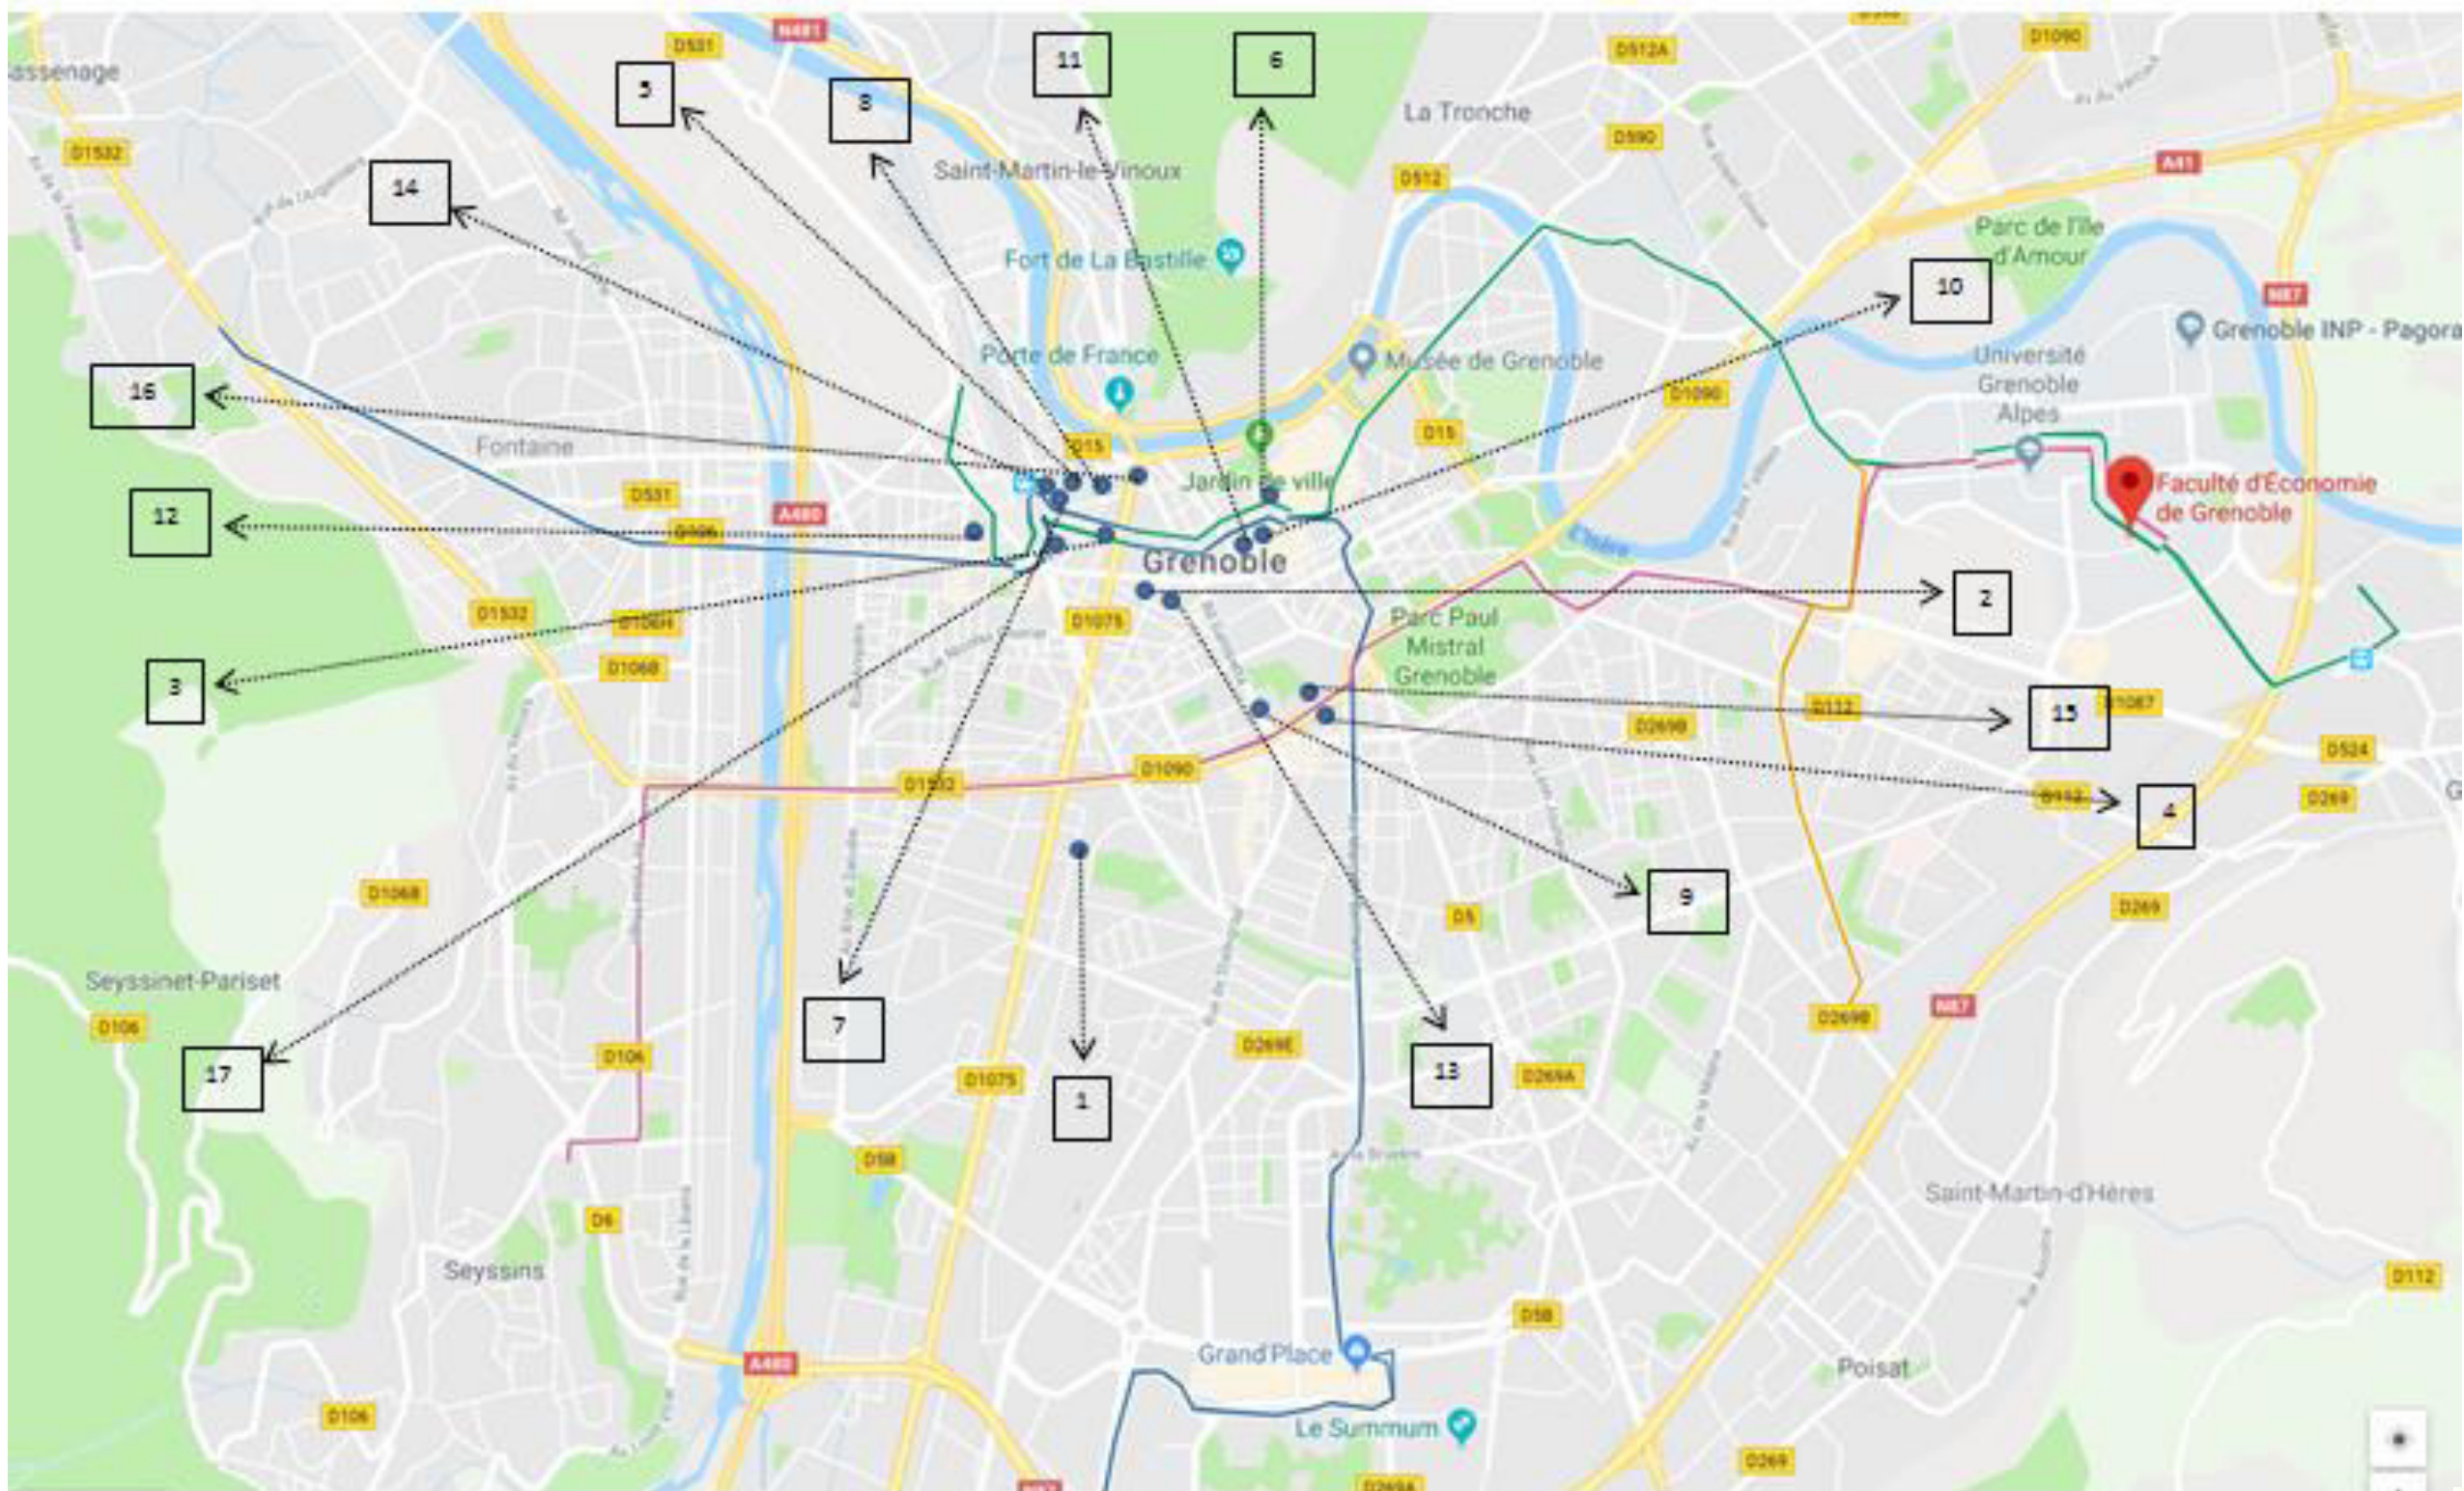

Hotels and Forum Plan - Grenoble

● Hotels List

📍 International Forum for Well Being

— TRAM B Line

— TRAM C Line